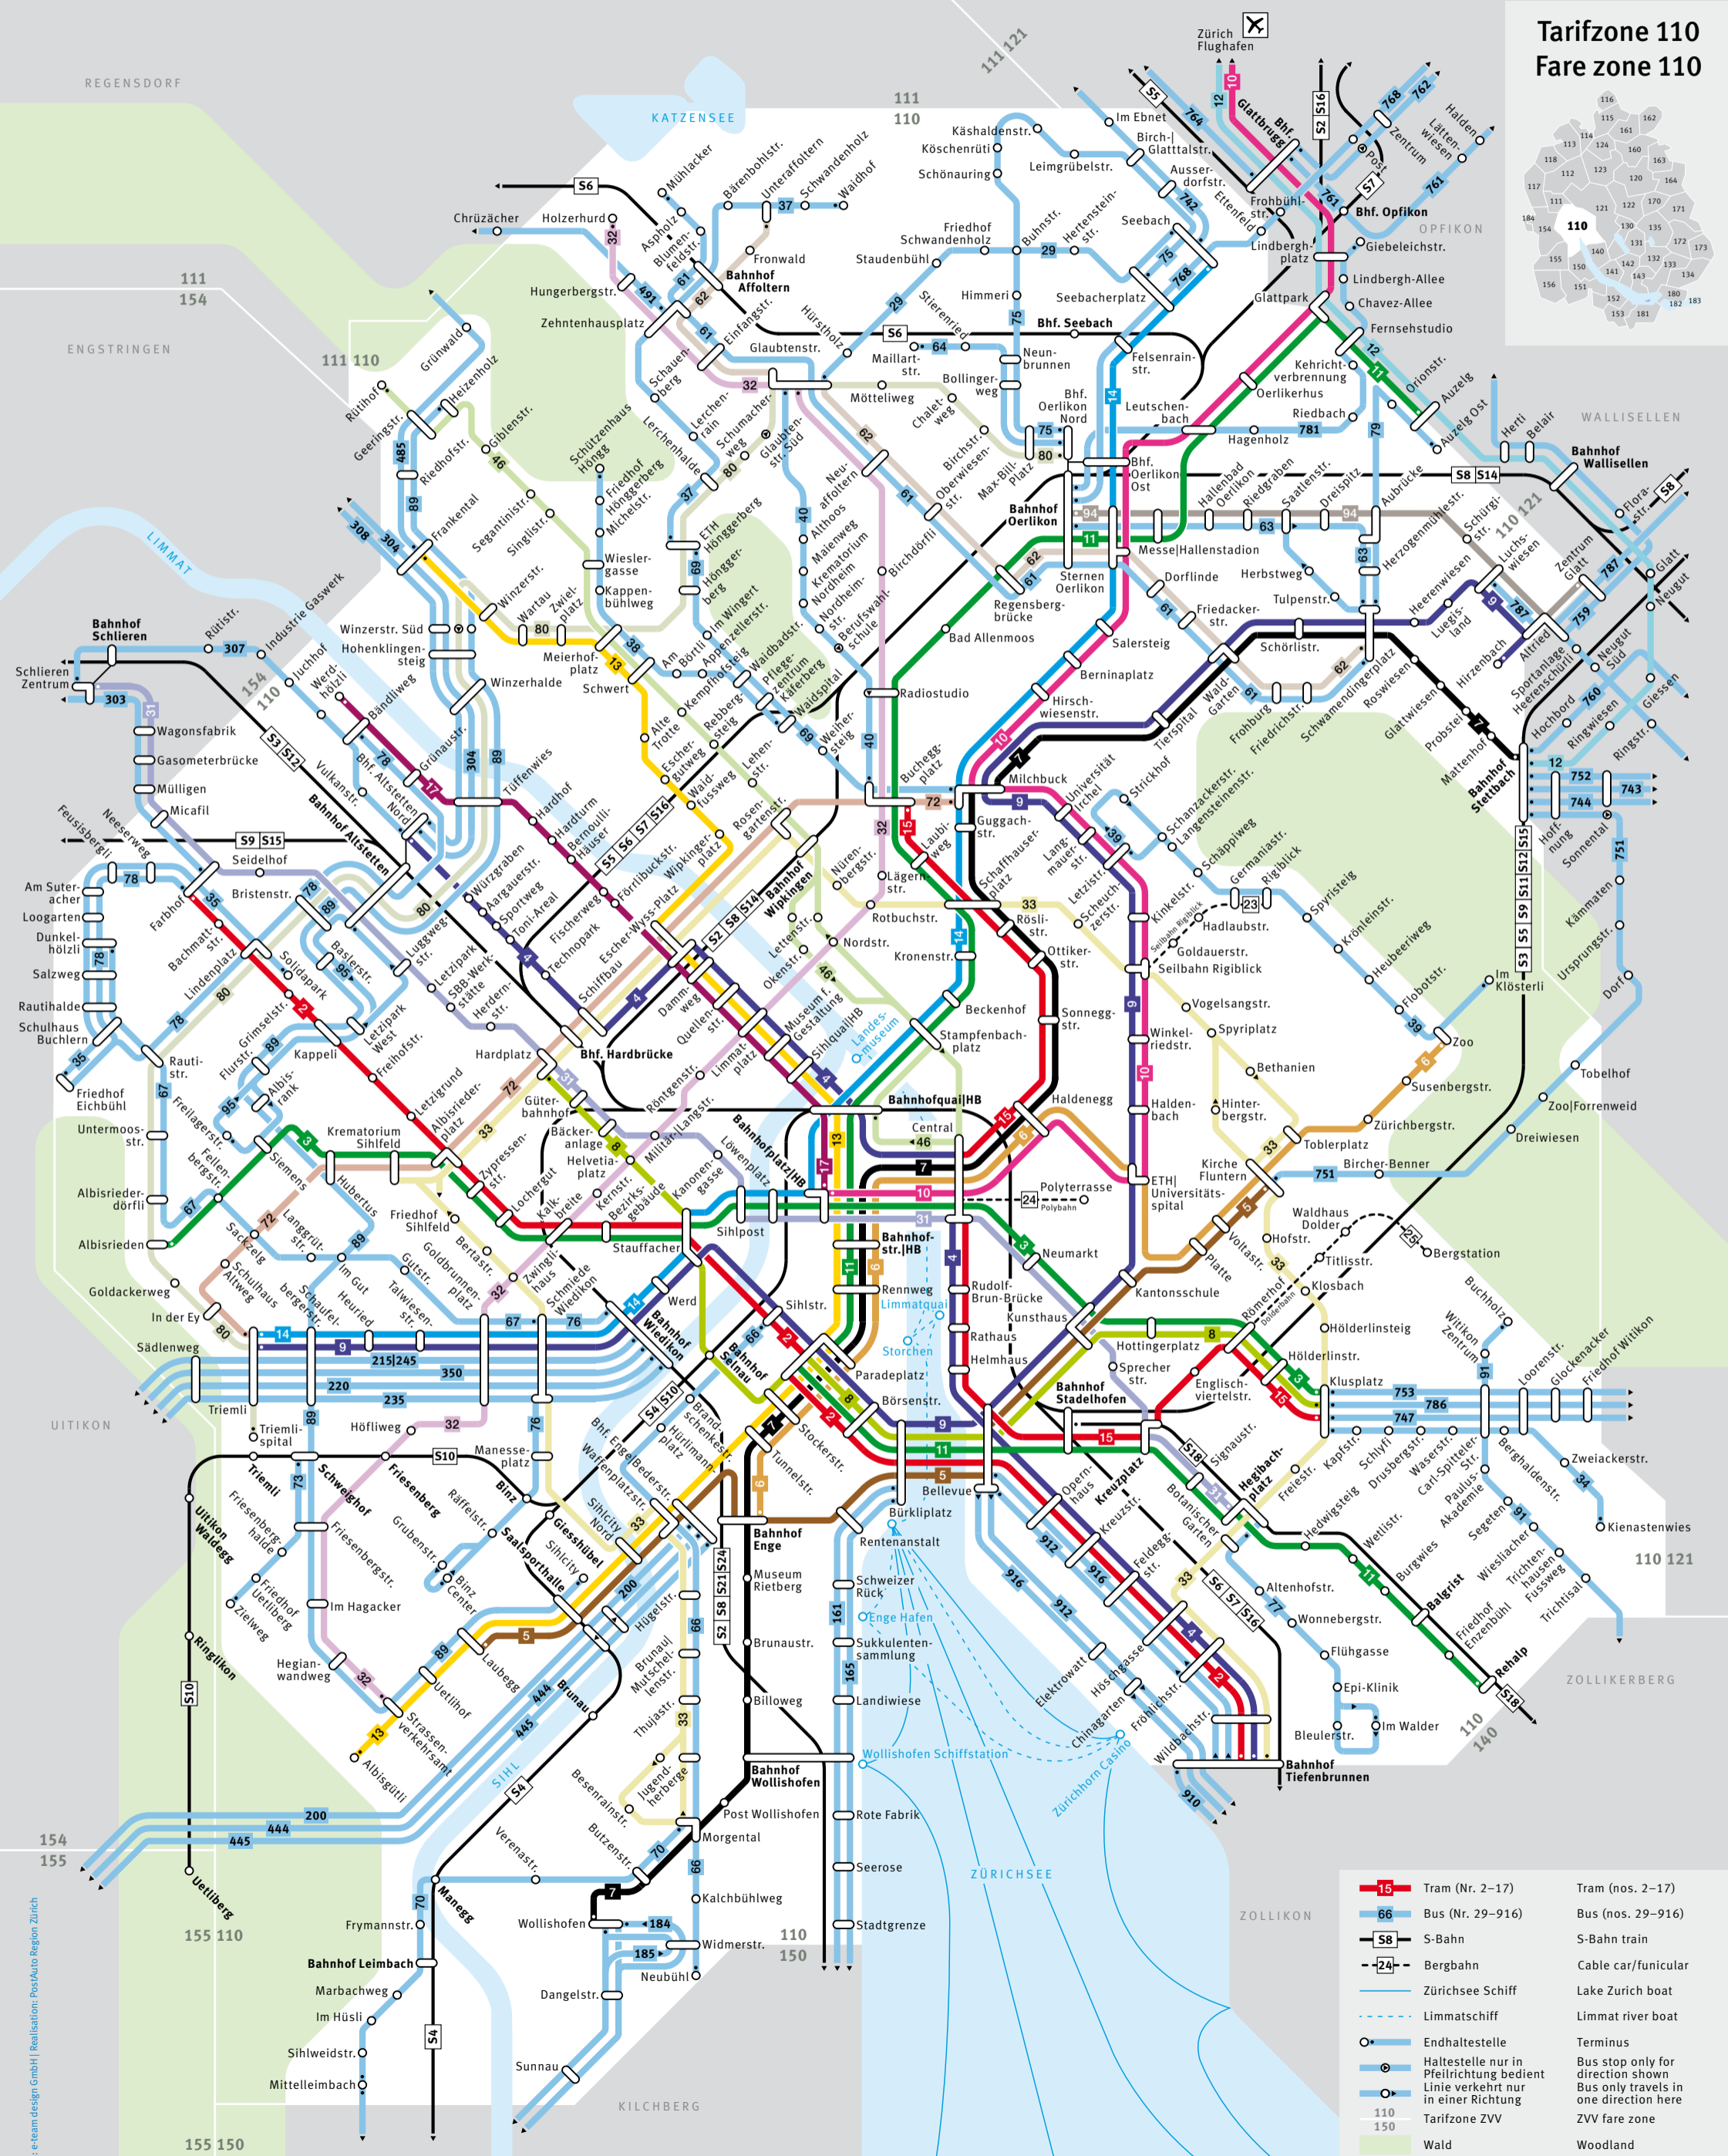

## Tarifzone 110 Fare zone 110

15	Tram (Nr. 2-17)	66	Bus (nos. 29-916)
58	S-Bahn train	24	Cable car/funicular
	Zürichsee Schiff		Lake Zurich boat
	Limmatschiff		Limmat river boat
	Endhaltestelle		Terminus
	Haltestelle nur in Pfeilrichtung bedient		Bus stop only for direction shown
	Linie verkehrt nur in einer Richtung		Bus only travels in one direction here
	110		ZVV fare zone
	150		Woodland